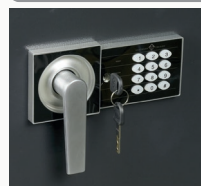

HARTMANN

FRANCE
TRESORE

essential security

COFFRE-FORT DE DEPOT DE FOND

Série HED

HED 40
1 tablette réglable
en hauteur.

HED 25

Caractéristiques techniques

Construction en acier 1er choix, structure indéformable et monobloc en acier de 120/10e. Porte inarrachable. Système de dépôt à trappe. Ouverture à 180°. Trous de scellement (2 à la base, 2 dans le dos)

Serrures

Serrure électronique avec clé de secours.
Eclairage du clavier dès la pression de la première touche

Kit de fixation inclus.
2 clés de secours fournies

MODÈLE	Dim. extérieure HxLxP en mm	Dim. intérieure HxLxP en mm	N bre d'étagères	Volume en litres	Poids en kg
HED 25	508 x 355 x 355	217 x 349 x 280	-	21	45
HED 40	686 x 355 x 355	395 x 349 x 280	1	38	58