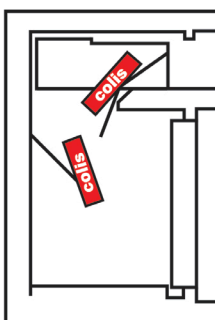

TAILLE MAXI DU COLIS

Avec tiroir vers l'avant ou vers l'arrière

TAILLE MAXI DU COLIS

Avec tiroir sur le côté

ZEPHIR DÉPÔT HOMOLOGUÉ EN CLASSE 3 / VALEUR ASSURABLE 55 000 EUROS

MODÈLE	Dim. extérieure HxLxP en mm	Dim. intérieure HxLxP en mm	Volume en litres	Poids en kg
ZEPHIR DÉPÔT 803	800 x 650 x 550	520 x 520 x 380	94	470
ZEPHIR DÉPÔT 1003	1000 x 650 x 550	720 x 520 x 380	130	565
ZEPHIR DÉPÔT 1203	1200 x 650 x 550	920 x 520 x 380	168	675
ZEPHIR DÉPÔT 1403	1400 x 650 x 550	1120 x 520 x 380	205	770