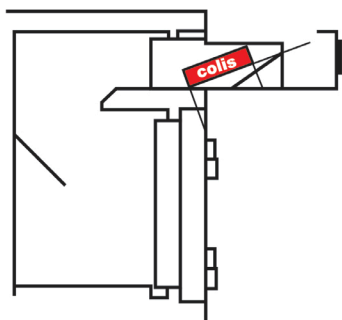

TAILLE MAXI DU COLIS

Avec tiroir vers l'avant ou vers l'arrière

TAILLE MAXI DU COLIS

Avec tiroir sur le côté

ZEPHIR DÉPÔT HOMOLOGUÉ EN CLASSE 3 / VALEUR ASSURABLE 55 000 EUROS

MODÈLE	Dim. extérieure HxLxP en mm	Dim. intérieure HxLxP en mm	Volume en litres	Poids en kg
ZEPHIR DÉPÔT 803	800 x 650 x 550	520 x 520 x 380	94	470
ZEPHIR DÉPÔT 1003	1000 x 650 x 550	720 x 520 x 380	130	565
ZEPHIR DÉPÔT 1203	1200 x 650 x 550	920 x 520 x 380	168	675
ZEPHIR DÉPÔT 1403	1400 x 650 x 550	1120 x 520 x 380	205	770