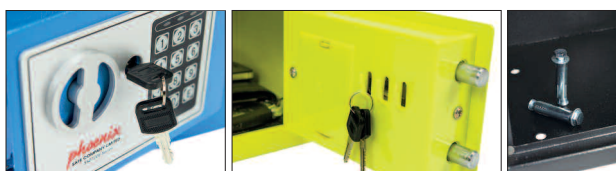

NUMÉRO DU MODÈLE	COULEUR	DIMENSIONS EXTÉRIEURES H X L X P	DIMENSIONS INTÉRIEURES H X L X P	OUVERTURE DE LA PORTE	POIDS	CAPACITÉ
SS0721E	Noir	170 x 230 x 170mm	168 x 228 x 120mm	160mm	3kg	4 Litres
SS0721K	Noir	170 x 230 x 170mm	168 x 228 x 120mm	160mm	3kg	4 Litres
SS0721EB	Bleu	170 x 230 x 170mm	168 x 228 x 120mm	160mm	3kg	4 Litres
SS0721EP	Rose	170 x 230 x 170mm	168 x 228 x 120mm	160mm	3kg	4 Litres
SS0721EY	Jaune	170 x 230 x 170mm	168 x 228 x 120mm	160mm	3kg	4 Litres

Ouverture de la porte est réduite de 5 mm en raison de la paroi.

SS0721K